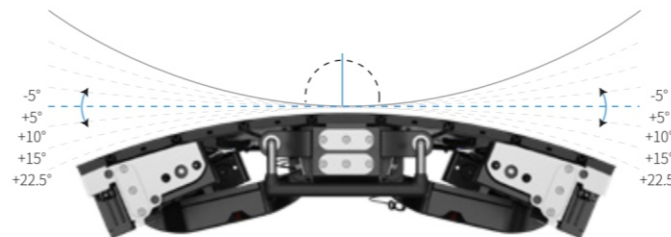

Pantalla LED Flexible

TROPEZONES 360°

Versatilidad con alto impacto visual

Experiencias 360 donde sus productos y/o servicios serán los protagonistas, generando un impacto memorable y duradero, gracias a la flexibilidad de nuestros paneles LED , que permiten crear formas irregulares y creativas.

Panel Curvo Flexible

Gracias a su diseño innovador, cada panel puede doblar de manera flexible en 9 escalas ajustables, permitiendo un ángulo de curvatura de hasta 45° tanto hacia adentro como hacia afuera. Esto permite crear formas curvadas como ondas, cilindros o ángulos rectos, adaptándose a diversas disposiciones y necesidades visuales.

LEVO
PRODUCCIONES