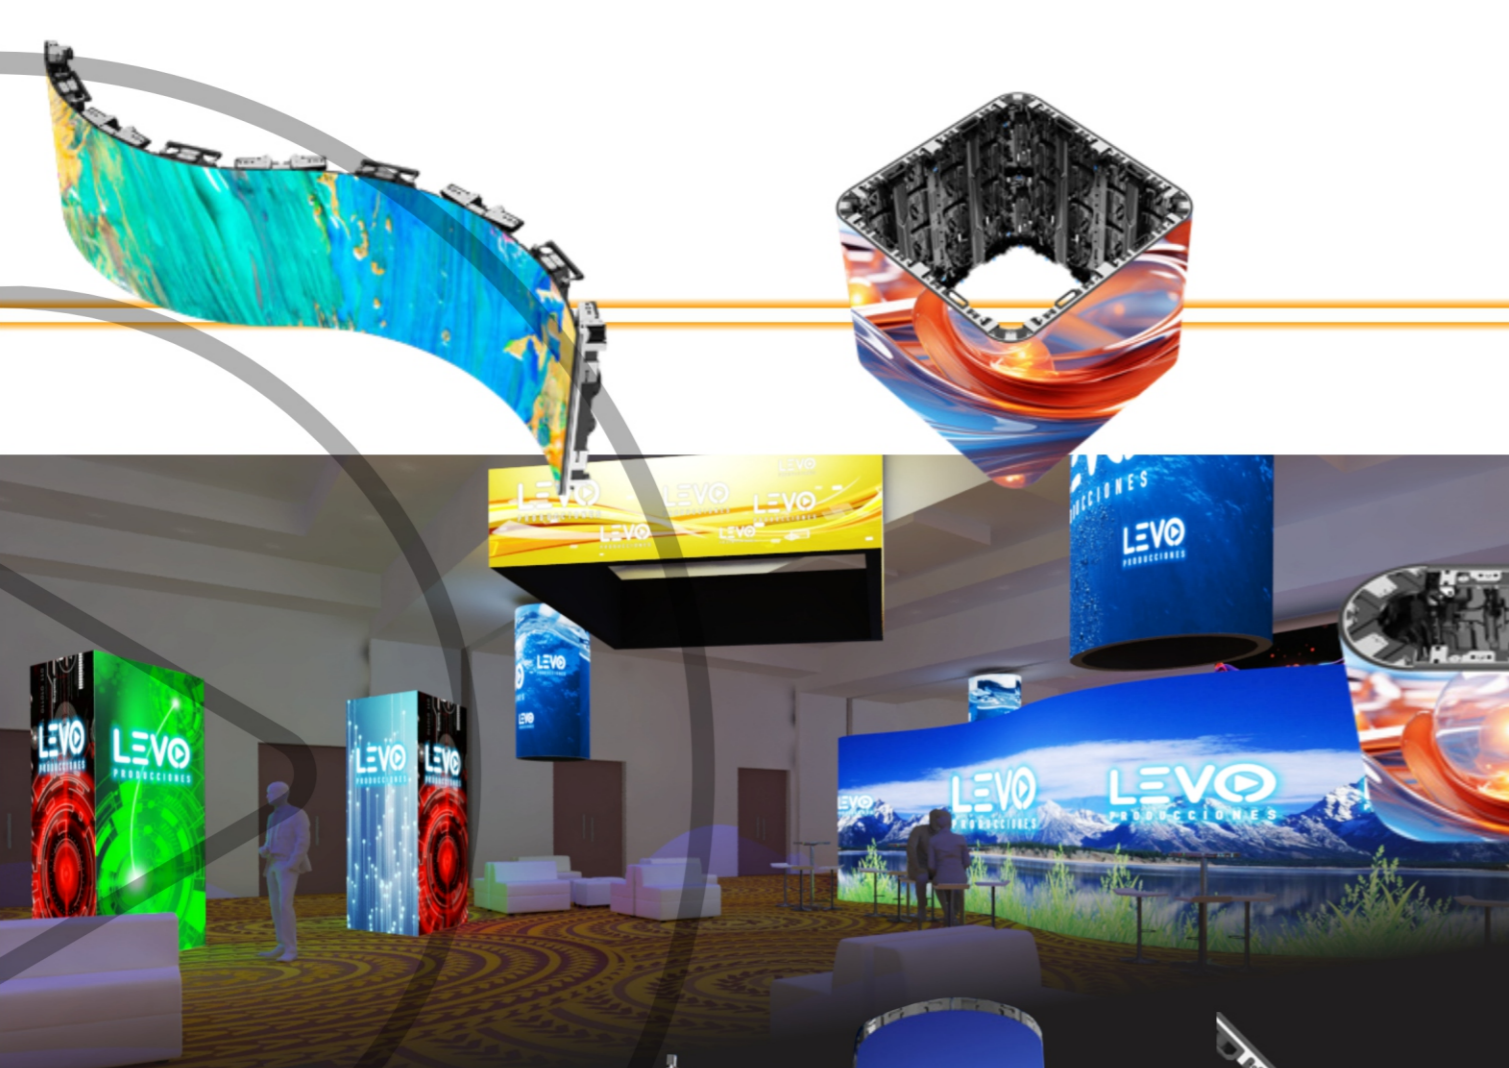

Pantallas SERIE

E-CORNER

Efectos visuales excepcionales

Con un pixel pitch de 2,6 mm, estas pantallas ofrecen una experiencia visual extraordinaria ofreciendo una mayor resolución y nitidez. La alta frecuencia de actualización de 7680 Hz y la escala de grises de 16 bits aseguran un rendimiento superior, ideal para tomas de cámara y transmisiones de streaming.

Radio y longitud de arco más pequeños empalmado por E-Corner

Mayor radio y longitud de arco empalmado por pantalla de esquina

LEVO
PRODUCCIONES