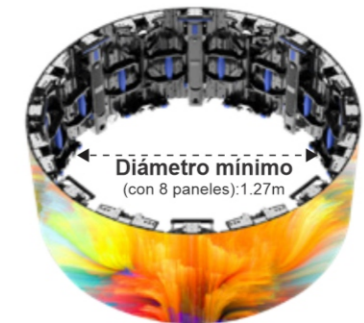

Pantallas SERIE

E-CORNER

Efectos visuales excepcionales

Con un pixel pitch de 2,6 mm, estas pantallas ofrecen una experiencia visual extraordinaria ofreciendo una mayor resolución y nitidez. La alta frecuencia de actualización de 7680 Hz y la escala de grises de 16 bits aseguran un rendimiento superior, ideal para tomas de cámara y transmisiones de streaming.

Radio y longitud de arco más pequeños empalmado por E-Corner

Mayor radio y longitud de arco empalmado por pantalla de esquina

LEVO
PRODUCCIONES